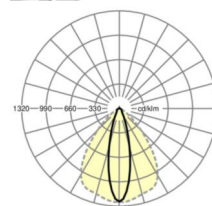

параметры

номер заказа	19522006380
код EAN	4020863439287
номер таможенного тарифа	94051190
Знак прохождения контроля	IP 64, класс защиты I, ENEC10 VDE, F, D, HACCP DIN10500/Food/IFS-пригодность для применения/BRC, Indoor, CE
Степень ударопрочности IK	IK03 (-20°C bis 30°C)
Температура окружающей среды	ta -20°C в 30°C
Особые свойства	Готовность к IoT «Ready for IoT»
Гарантийный срок	5 лет
Государственные программы поддержки	BEG - государственные субсидии для энергосберегающих зданий (действительна только для Германии)

электротехника

Балласт	Электронный драйвер DALI2 (1 штука)
Мощность системы	63W
сетевое напряжение	230V/50Hz
класс энергосбережения/Источник света	C

Оптика

Оснастка	LED, цветопередача/оттенок света CRI ≥ 80 / 3000K
Допуск для координаты цветности (MacAdam)	3SDCM
Номинальный световой поток	10342lm
Срок службы LED	70000h L80/B10 (Tq 30°C), 100000h L80/B50 (Tq 25°C)
светоотдача светильников	164lm/W
Угол излучения	25° (C0) / 100° (C90)
UGR поп./вдоль	18.5 / 23.7

DEEP-LINK

<https://www.regiolum.de/ru/article/19522006380>

Ссылка	LED 11000lm 830
ηLB	100 %
Φ ↓/↑	98 % / 2 %
UGR поп./вдоль	18.5 / 23.7